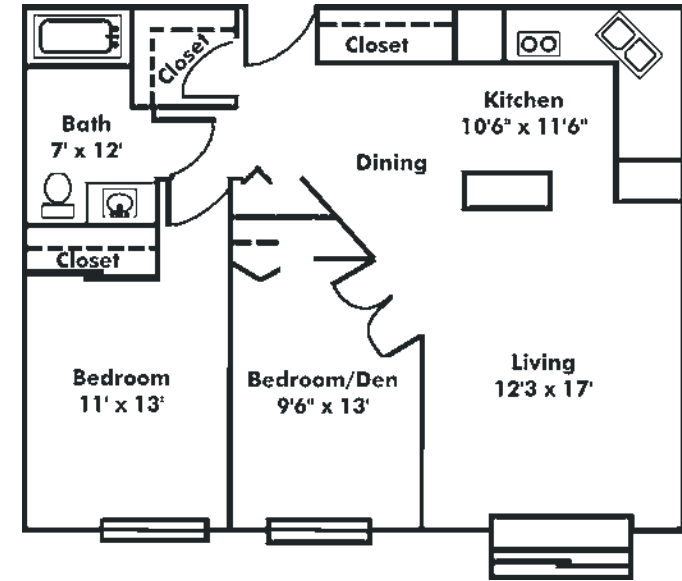

Margaret Place Floor Plans

1 Bedroom

Margaret Place

1555 118th Lane NW
Coon Rapids, MN 55448
763-754-6900

Floorplan 1A (641 s.f.)

103-104-105-107-108-109-113-114-116-203-
204-205-207-208-213-214-215-216-217-221-
222-223-303-304-305-307-308-313-314-315-
316-317-319-320-322-321-323

Floorplan 1B (652 s.f.)

109-111-209-211-309-311

Floorplan 1H (652 s.f.)

115-117-119-120

Margaret Place Floor Plans

2 Bedroom

Margaret Place

1555 118th Lane NW
Coon Rapids, MN 55448
763-754-6900

Floorplan 2B (898 s.f.)

102-106-121-122-202-206-224-225-302-306- 324-325

Floorplan 2A (849 s.f.)

101-118-201-218-301-318

Floorplan 2C (858 s.f.)

110 - 112 - 210 - 212 - 310 - 312