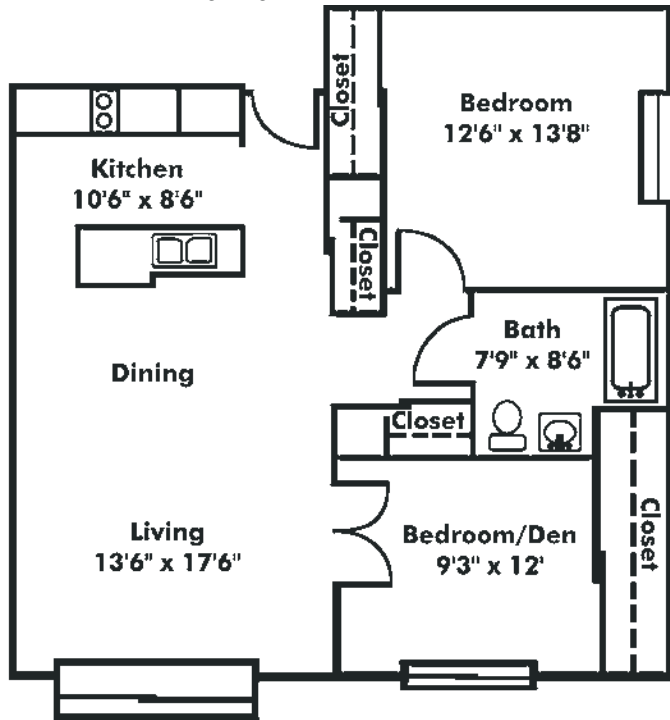

Margaret Place Floor Plans

1 Bedroom

Margaret Place

1555 118th Lane NW
Coon Rapids, MN 55448
763-754-6900

Floorplan 1A (641 s.f.)

103-104-105-107-108-109-113-114-116-203-
204-205-207-208-213-214-215-216-217-221-
222-223-303-304-305-307-308-313-314-315-
316-317-319-320-322-321-323

Floorplan 1B (652 s.f.)

109-111-209-211-309-311

Floorplan 1H (652 s.f.)

115-117-119-120

Margaret Place Floor Plans

2 Bedroom

Margaret Place

1555 118th Lane NW
Coon Rapids, MN 55448
763-754-6900

Floorplan 2B (898 s.f.)

102-106-121-122-202-206-224-225-302-306- 324-325

Floorplan 2A (849 s.f.)

101-118-201-218-301-318

Floorplan 2C (858 s.f.)

110 - 112 - 210 - 212 - 310 - 312