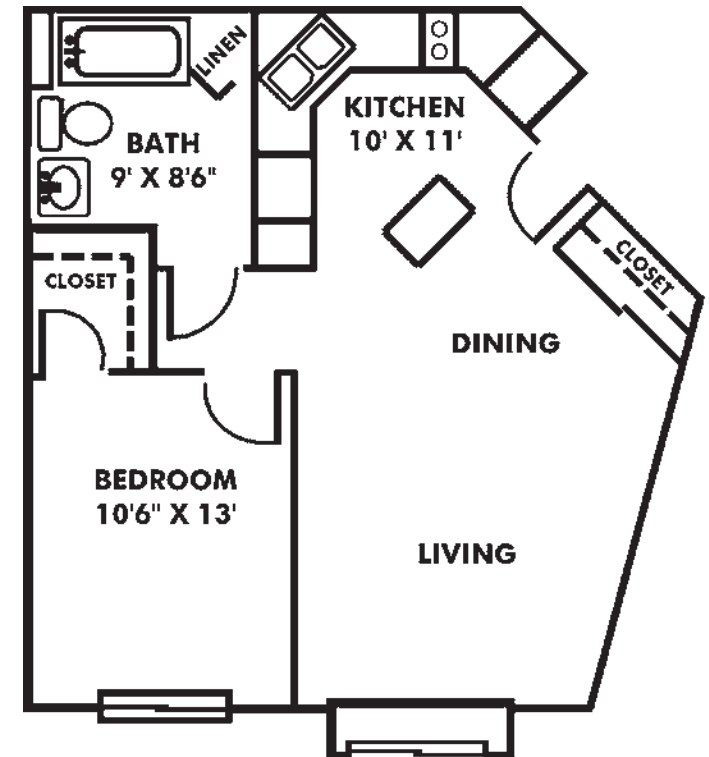

Margaret Place Floor Plans

1 Bedroom

Margaret Place

1555 118th Lane NW
Coon Rapids, MN 55448
763-754-6900

Floorplan 1A (641 s.f.)

103-104-105-107-108-109-113-114-116-203-
204-205-207-208-213-214-215-216-217-221-
222-223-303-304-305-307-308-313-314-315-
316-317-319-320-322-321-323

Floorplan 1B (652 s.f.)

109-111-209-211-309-311

Floorplan 1H (652 s.f.)

115-117-119-120

Margaret Place Floor Plans

2 Bedroom

Margaret Place

1555 118th Lane NW
Coon Rapids, MN 55448
763-754-6900

Floorplan 2B (898 s.f.)

102-106-121-122-202-206-224-225-302-306- 324-325

Floorplan 2A (849 s.f.)

101-118-201-218-301-318

Floorplan 2C (858 s.f.)

110 - 112 - 210 - 212 - 310 - 312