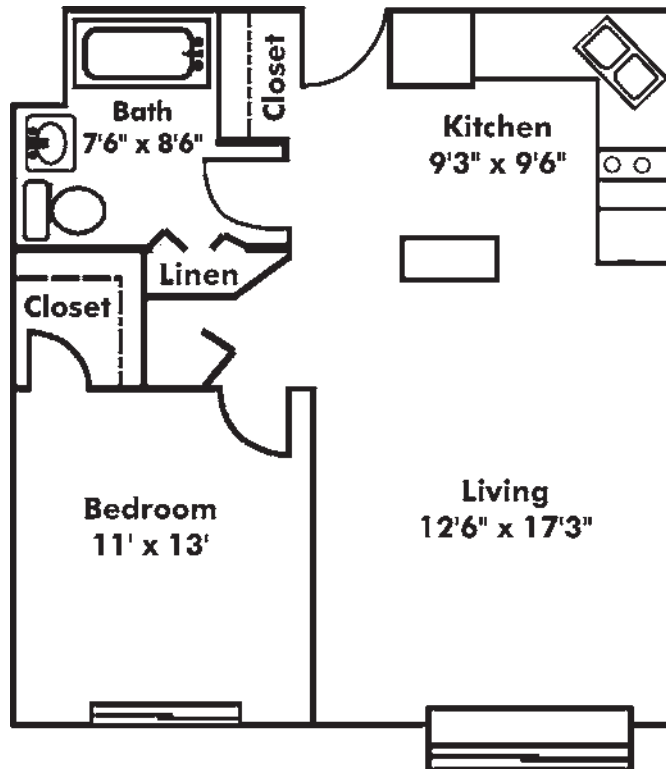

Margaret Place Floor Plans

1 Bedroom

Margaret Place

1555 118th Lane NW
Coon Rapids, MN 55448
763-754-6900

Floorplan 1A (641 s.f.)

103-104-105-107-108-109-113-114-116-203-
204-205-207-208-213-214-215-216-217-221-
222-223-303-304-305-307-308-313-314-315-
316-317-319-320-322-321-323

Floorplan 1B (652 s.f.)

109-111-209-211-309-311

Floorplan 1H (652 s.f.)

115-117-119-120

Margaret Place Floor Plans

2 Bedroom

Margaret Place

1555 118th Lane NW
Coon Rapids, MN 55448
763-754-6900

Floorplan 2B (898 s.f.)

102-106-121-122-202-206-224-225-302-306- 324-325

Floorplan 2A (849 s.f.)

101-118-201-218-301-318

Floorplan 2C (858 s.f.)

110 - 112 - 210 - 212 - 310 - 312